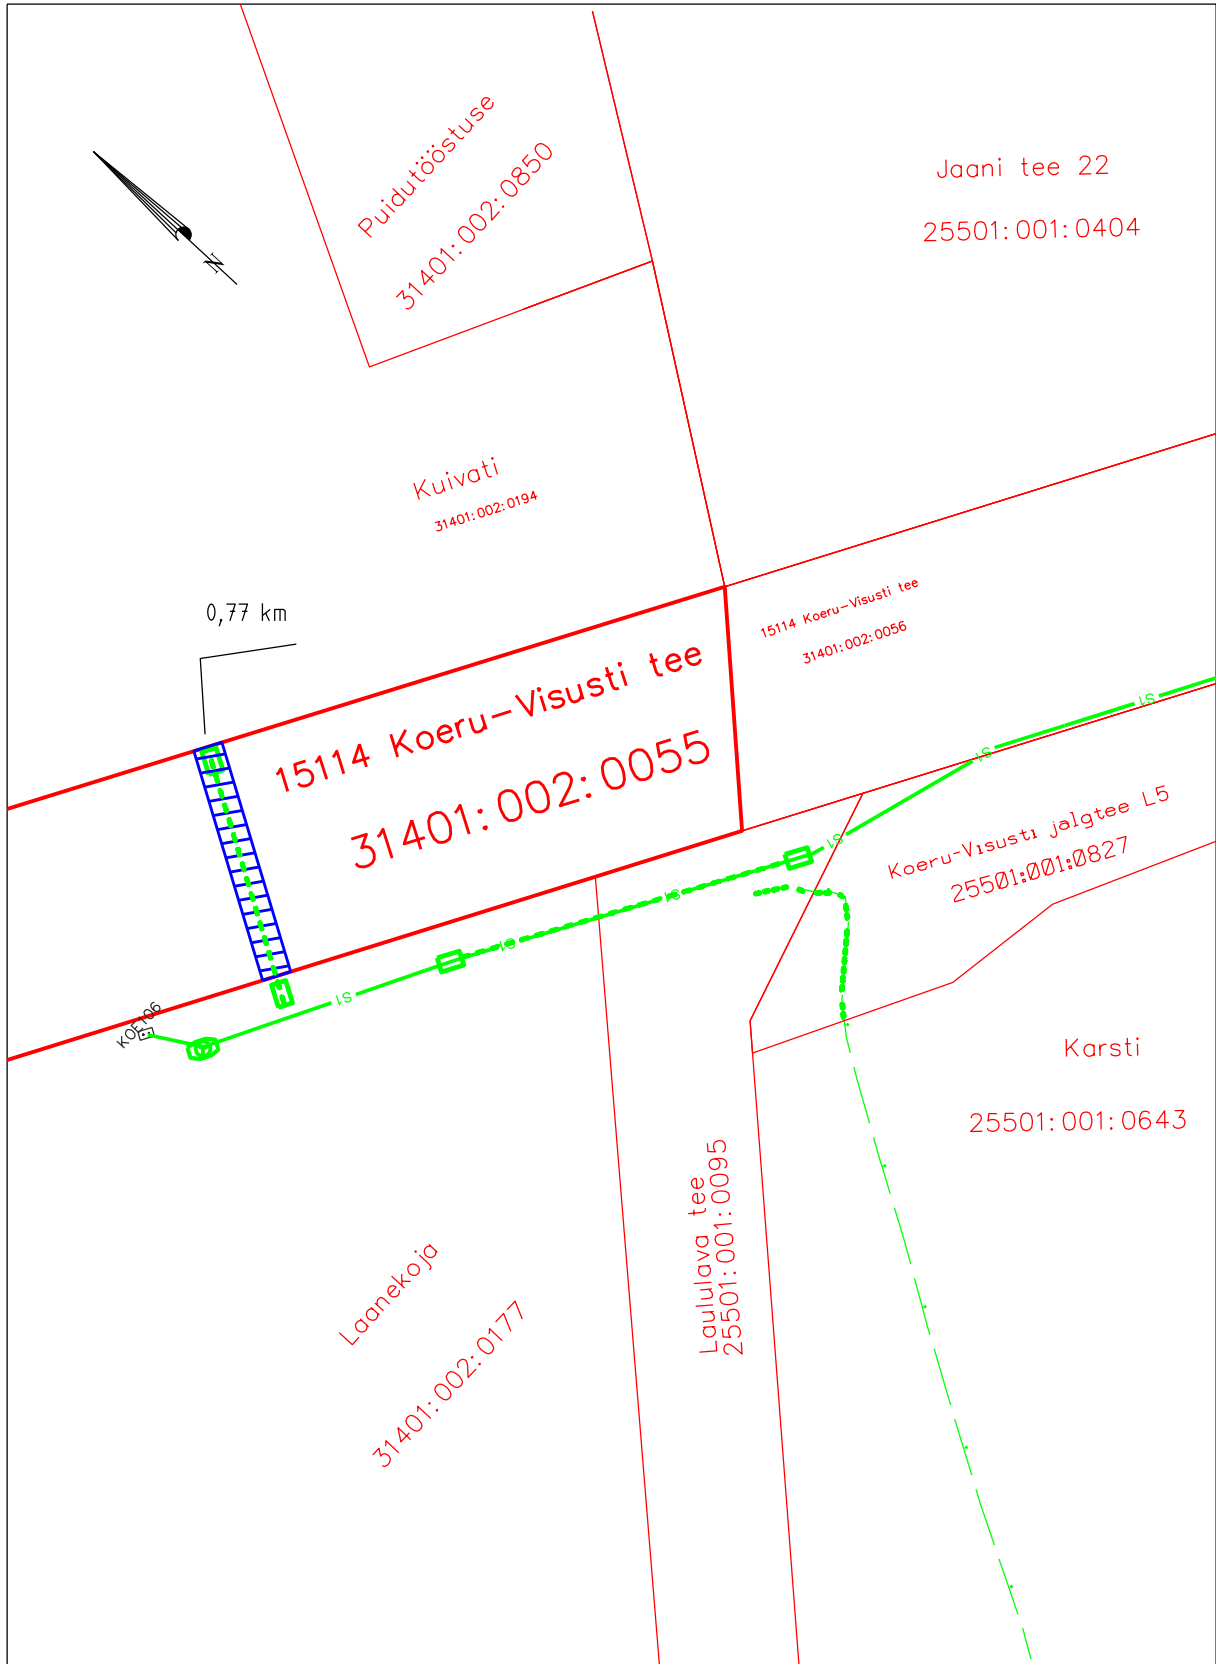

Isikliku kasutusõiguse ala plaan

Järva maakond, Järva vald, Laaneotsa küla, 15114 Koeru-Visusti tee  
katastritunnus 31401:002:0055, registriosa 8430750  
ristumine 0,77 km

M 1:500  
koostaja Jelena Mets

-  Isikliku kasutusõiguse ala 15 m<sup>2</sup>
-  Lepingu objektiks oleva kinnistu piir
-  Kinnistupiirid
-  Sideehitis (maakaabel)